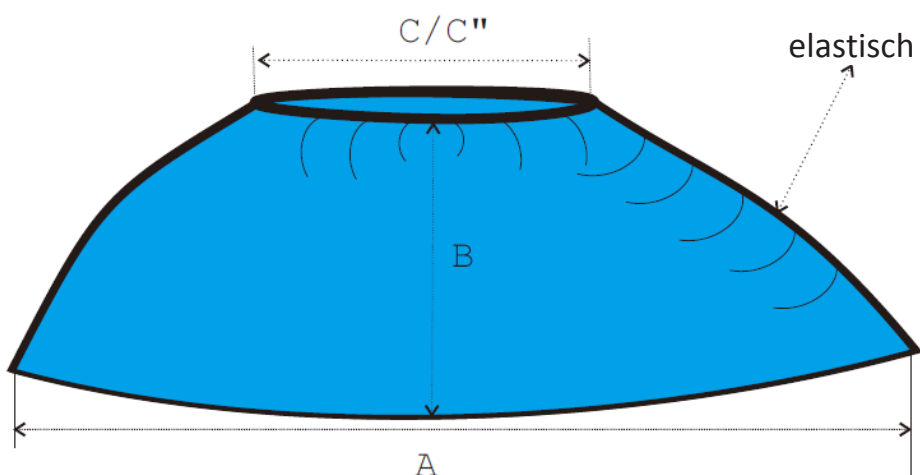

Produktbeschreibung:	Überschuhe, Polyethylen, blau, Einheitsgröße
Produktnummer:	15451952 (19-170-902)
Grundmaterial:	76 µm, PE
Größe:	42 x 15 cm
Verpackung:	300 Stück/Packung/Karton
Kartonmaße:	31 x 22 x 26 cm

Komponente	Länge	Toleranz	Bemerkungen
A	43 cm AD	+/- 2 cm	
B	16 cm AD	+/- 2 cm	
C	14/29 cm	+/- 2 cm	